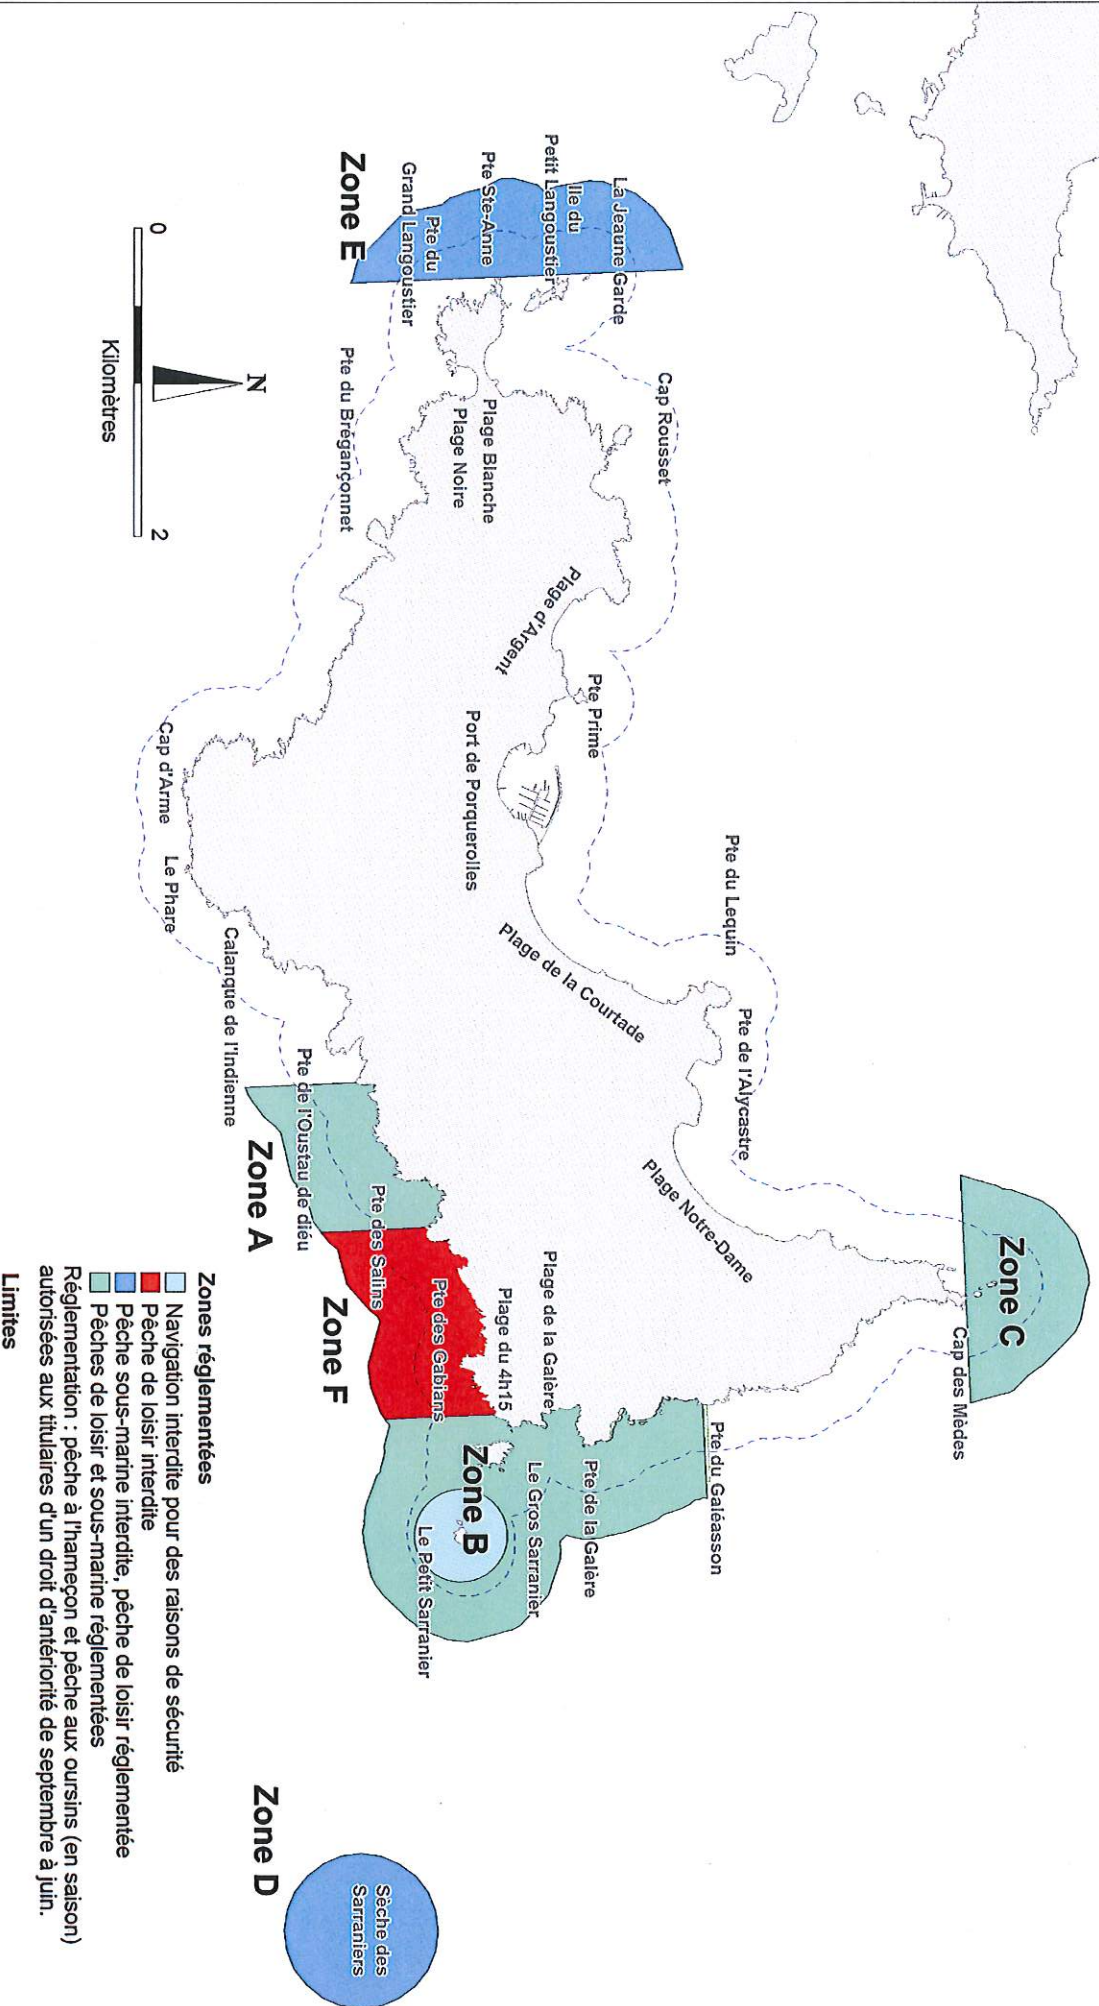

REGLEMENTATION DE LA PECHE DE LOISIR AUTOUR DE L'ILE DE PORQUEROLLES

Parc National
Généraliste
Botaanique National
Méditerranéen

Zones réglementées

1. Navigation interdite pour des raisons de sécurité
   - Pêche de loisir interdite
   - Pêche sous-marine interdite, pêche de loisir réglementée
   - Pêches de loisir et sous-marine réglementées
2. Réglementation : pêche à l'hameçon et pêche aux oursins (en saison) autorisées aux titulaires d'un droit d'antériorité de septembre à juin.
3. **Limites**
   - - - Limite des 300 m